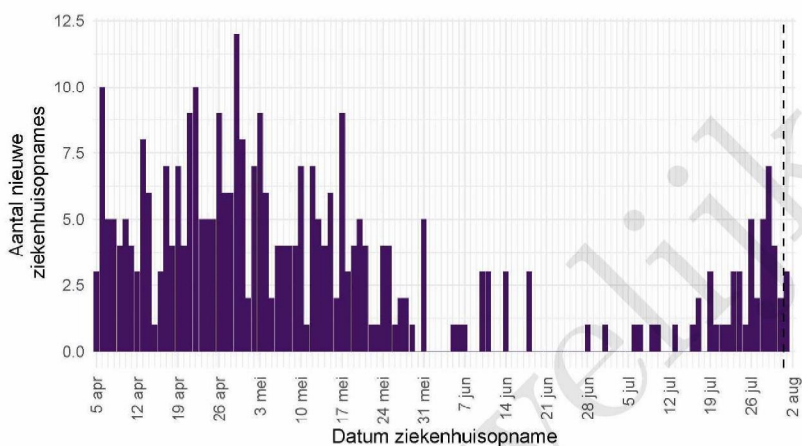

7 COVID-19 ZIEKENHUISOPNAMES EN OPNAMES OP DE INTENSIVE CARE GERAPPORTEERD
DOOR DE STICHTING NICE

Figuur 3: Aantal nieuwe COVID-19 patiënten per dag in Nederlandse ziekenhuizen woonachtig in regio GGD Flevoland. Gegevens rechts van de stippellijn worden momenteel nog aangevuld door de ziekenhuizen.

Bron: Nationale Intensive Care Evaluatie – NICE. Gegevens bijgewerkt op 2 augustus 2021 12:32 uur. Voor uitgebreidere en nog actuelere informatie zie [Stichting NICE](#).