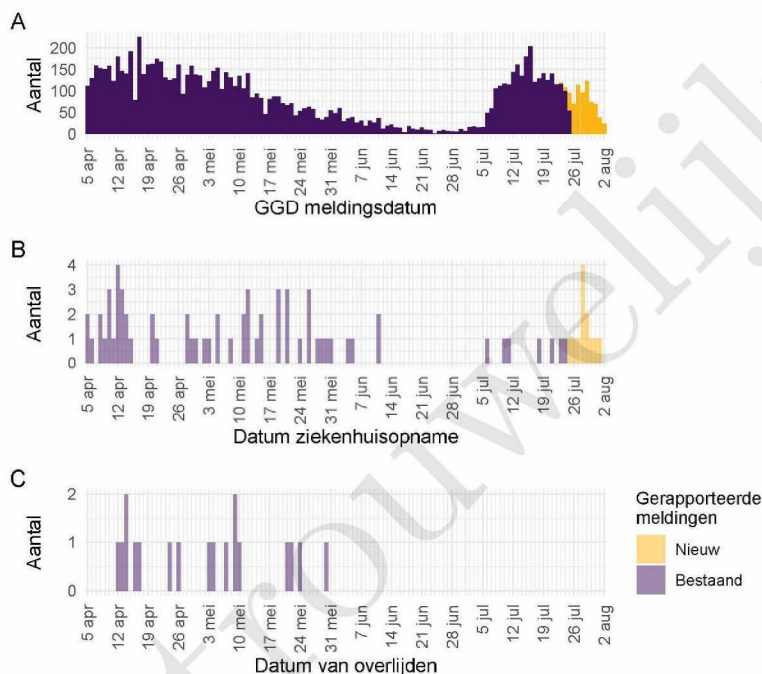

2 COVID-19 meldingen aan de GGD Flevoland vanaf 5 april 2021

Figuur 1: Aantal aan de GGD gemelde SARS-CoV-2 personen positief voor SARS-CoV-2 vanaf 5 april 2021¹. (A) Aantal aan de GGD gemelde personen positief voor SARS-CoV-2, naar meldingsdatum. (B) Aantal aan de GGD gemelde in het ziekenhuis opgenomen COVID-19 patiënten, naar datum van ziekenhuisopname. (C) Aantal aan de GGD gemelde overleden personen positief voor SARS-CoV-2, naar datum van overlijden.

¹ Meldingen aan het RIVM van 5 april 2021 t/m 26 juli 2021 10:00 uur zijn in deze grafieken weergegeven in paars. Meldingen van 26 juli 2021 10:01 uur t/m 2 augustus 10:00 uur zijn weergegeven in geel. Sinds 1 juni 2020 kan iedereen zich met klachten laten testen. Vanaf 1 december 2020 kunnen ook mensen zonder klachten zich laten testen als zij risico hebben gelopen op een besmetting. Toch is het aannemelijk dat niet alle met SARS-CoV-2 besmette personen daadwerkelijk getest worden. De werkelijke aantallen zijn daarom waarschijnlijk hoger dan de aantallen die hier weergegeven worden. Van 1 patiënt(en) is de datum van opname en/of de datum van overlijden niet bekend. Deze kunnen daarom niet worden weergegeven in deze figuren. Er geldt geen meldingsplicht voor ziekenhuisopname door of overlijden aan COVID-19. De hier gepresenteerde cijfers betreffen daarom een onderrapportage en zijn in figuur B en C weergegeven in lichtere kleuren. Een leeg figuur betekent dat er in de betreffende periode geen meldingen waren.