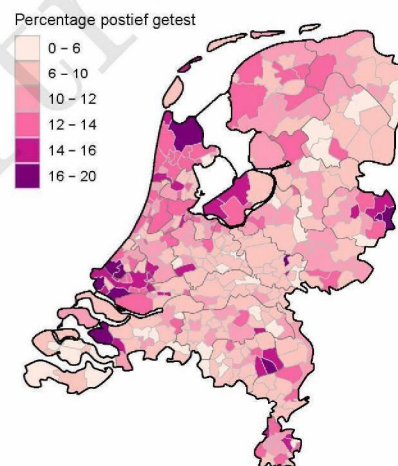

Tabel 22: Aantal testen afgenomen op de GGD testlocaties per week van de afspraak.

Figuur 9: Percentage positieve testen per gemeente op basis van woonplaats van de persoon met een testuitslag voor SARS-CoV-2 in de afgelopen kalenderweek (van 26 juli 2021 tot en met 1 augustus 2021). De grijze lijnen geven de grenzen van de GGD-regio's weer.