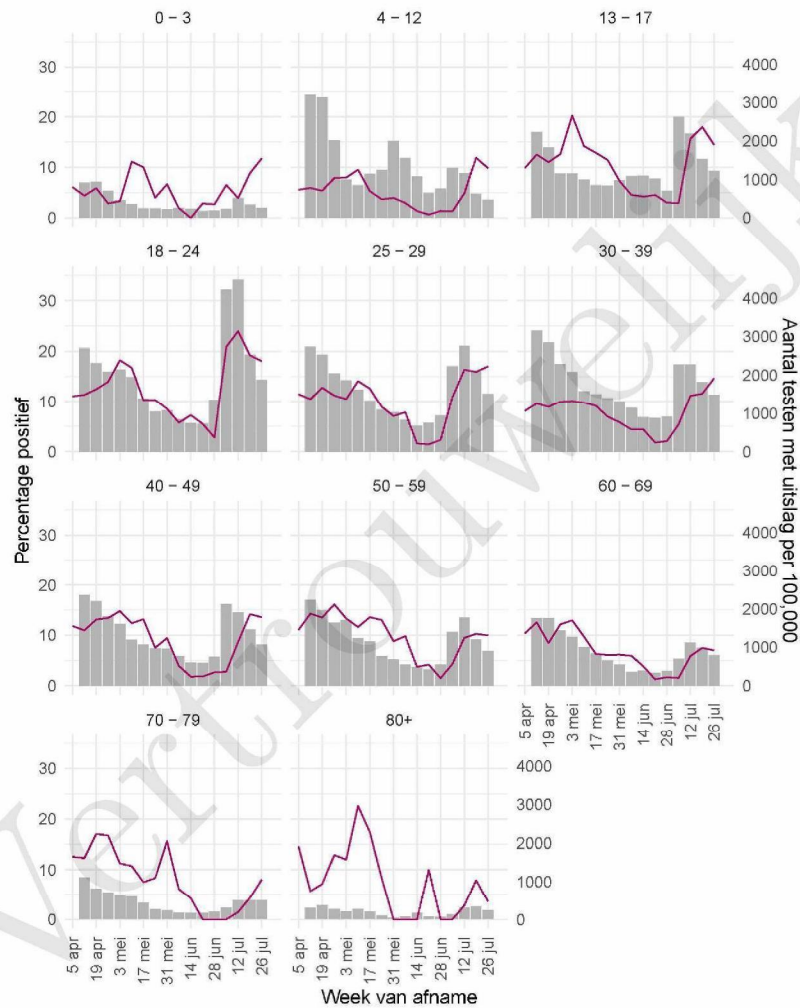

10 SARS-COV-2 TESTEN AFGENOMEN DOOR DE GGD FLEVOLAND VANAF 5 APRIL 2021

Figuur 7: Aantal testen¹ en percentage positieve testen per kalenderweek en per leeftijdsgroep vanaf 5 april 2021².

¹ De doorlopende paarse lijn geeft het percentage positief weer (y-as linkerzijde). De grijze balkjes geven het aantal afgenomen tests per 100.000 inwoners weer (y-as rechterzijde). ² Met het openen van de scholen op 8 februari 2021 is het testbeleid voor kleine kinderen (0-4) en kinderen die op de basisschool zitten veranderd. Een leeg figuur betekent dat er in de betreffende periode geen meldingen waren. ³ Vanaf 20 april 2021 geven deze figuren gegevens weer inclusief testen gedaan ihkv BCO. Een leeg figuur betekent dat er in de betreffende periode geen meldingen waren.