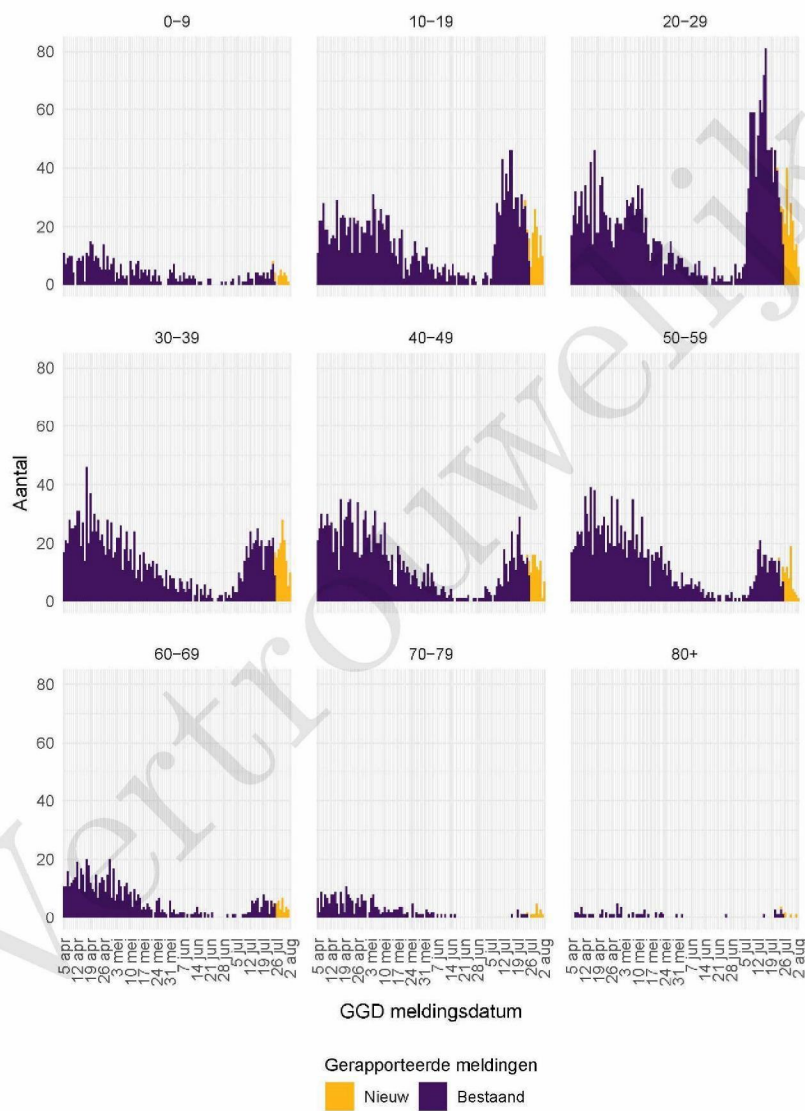

2 COVID-19 MELDINGEN AAN DE GGD FLEVOLAND VANAF 5 APRIL 2021

Figuur 2: Aantal aan de GGD gemelde SARS-CoV-2 personen vanaf 5 april 2021, per leeftijdsgroep. Een leeg figuur betekent dat er in de betreffende periode geen meldingen waren.