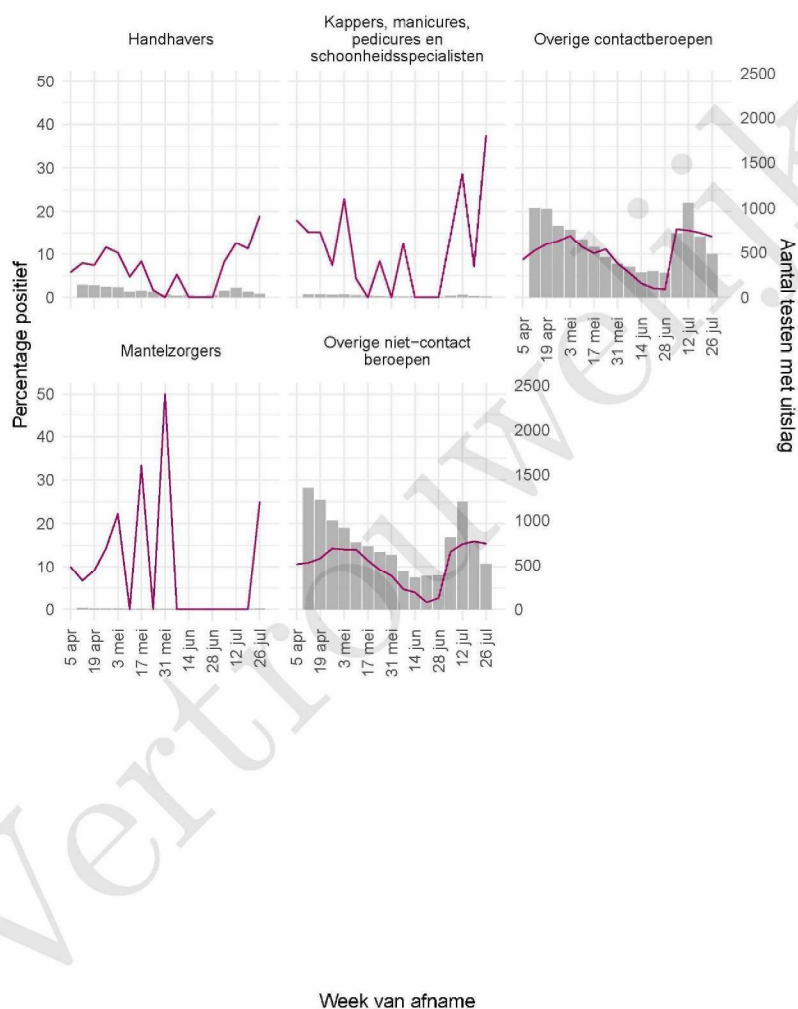

10 SARS-COV-2 TESTEN AFGENOMEN DOOR DE GGD FLEVOLAND VANAF 5 APRIL 2021

Figuur 6: Aantal testen¹ en percentage positieve testen per kalenderweek en per doelgroep vanaf 5 april 2021².

¹ De doorlopende paarse lijn geeft het percentage positief weer (y-as linkerkant). De grijze balkjes geven het absolute aantal afgenomen tests weer (y-as rechterkant). Een leeg figuur betekent dat er in de betreffende periode geen meldingen waren.² Vanaf 20 april 2021 geven deze figuren gegevens weer inclusief testen gedaan ihkv BCO. Een leeg figuur betekent dat er in de betreffende periode geen meldingen waren.