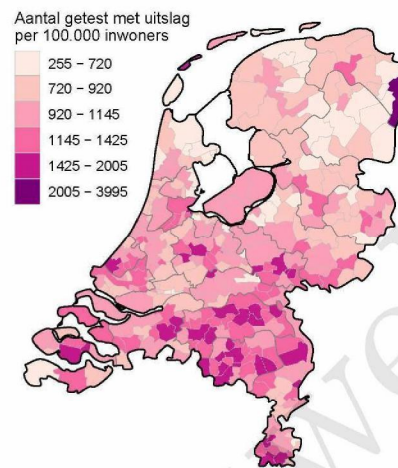

Figuur 8: Aantal geteste personen voor SARS-CoV-2 waarvan de testuitslag bekend is per 100.000 inwoners per gemeente op basis van woonplaats van de geteste personen in de afgelopen kalenderweek (van 26 juli 2021 tot en met 1 augustus 2021). De grijze lijnen geven de grenzen van de GGD-regio's weer.