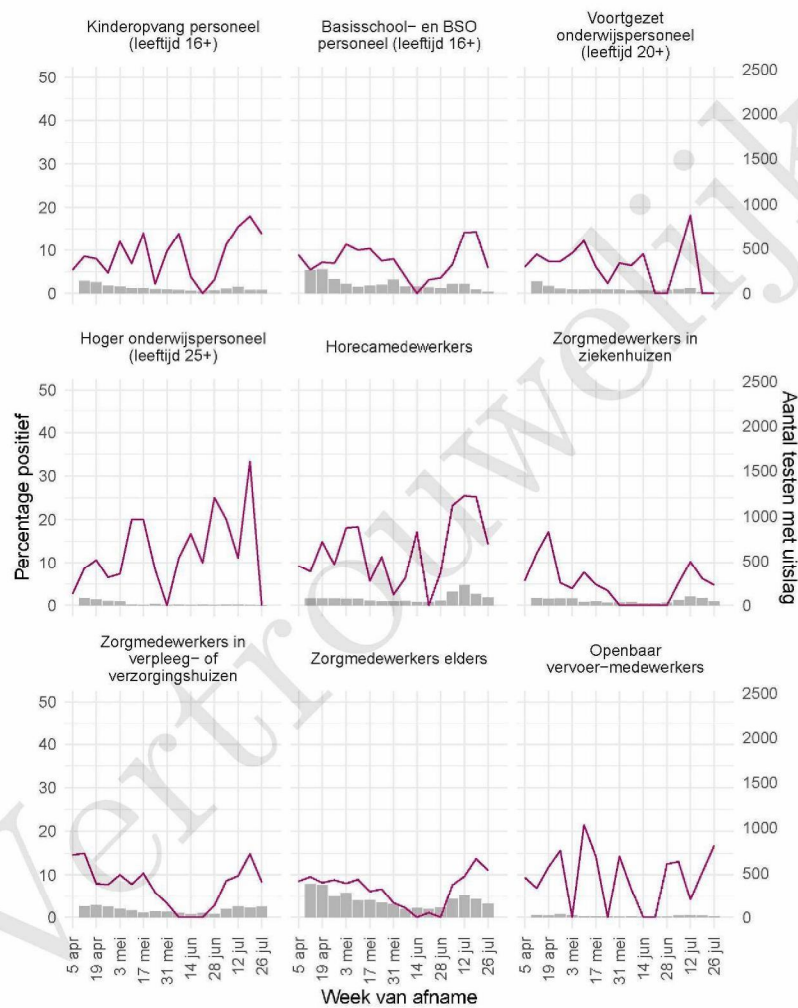

10 SARS-COV-2 TESTEN AFGENOMEN DOOR DE GGD FLEVOLAND VANAF 5 APRIL 2021

Figuur 5: Aantal testen¹ en percentage positieve testen per kalenderweek en per doelgroep vanaf 5 april 2021².

¹ De doorlopende paarse lijn geeft het percentage positief weer (y-as linkerzijde). De grijze balkjes geven het absolute aantal afgenomen tests weer (y-as rechterzijde). Een leeg figuur betekent dat er in de betreffende periode geen meldingen waren.² Vanaf 20 april 2021 geven deze figuren gegevens weer inclusief testen gedaan ihkv BCO. Een leeg figuur betekent dat er in de betreffende periode geen meldingen waren.